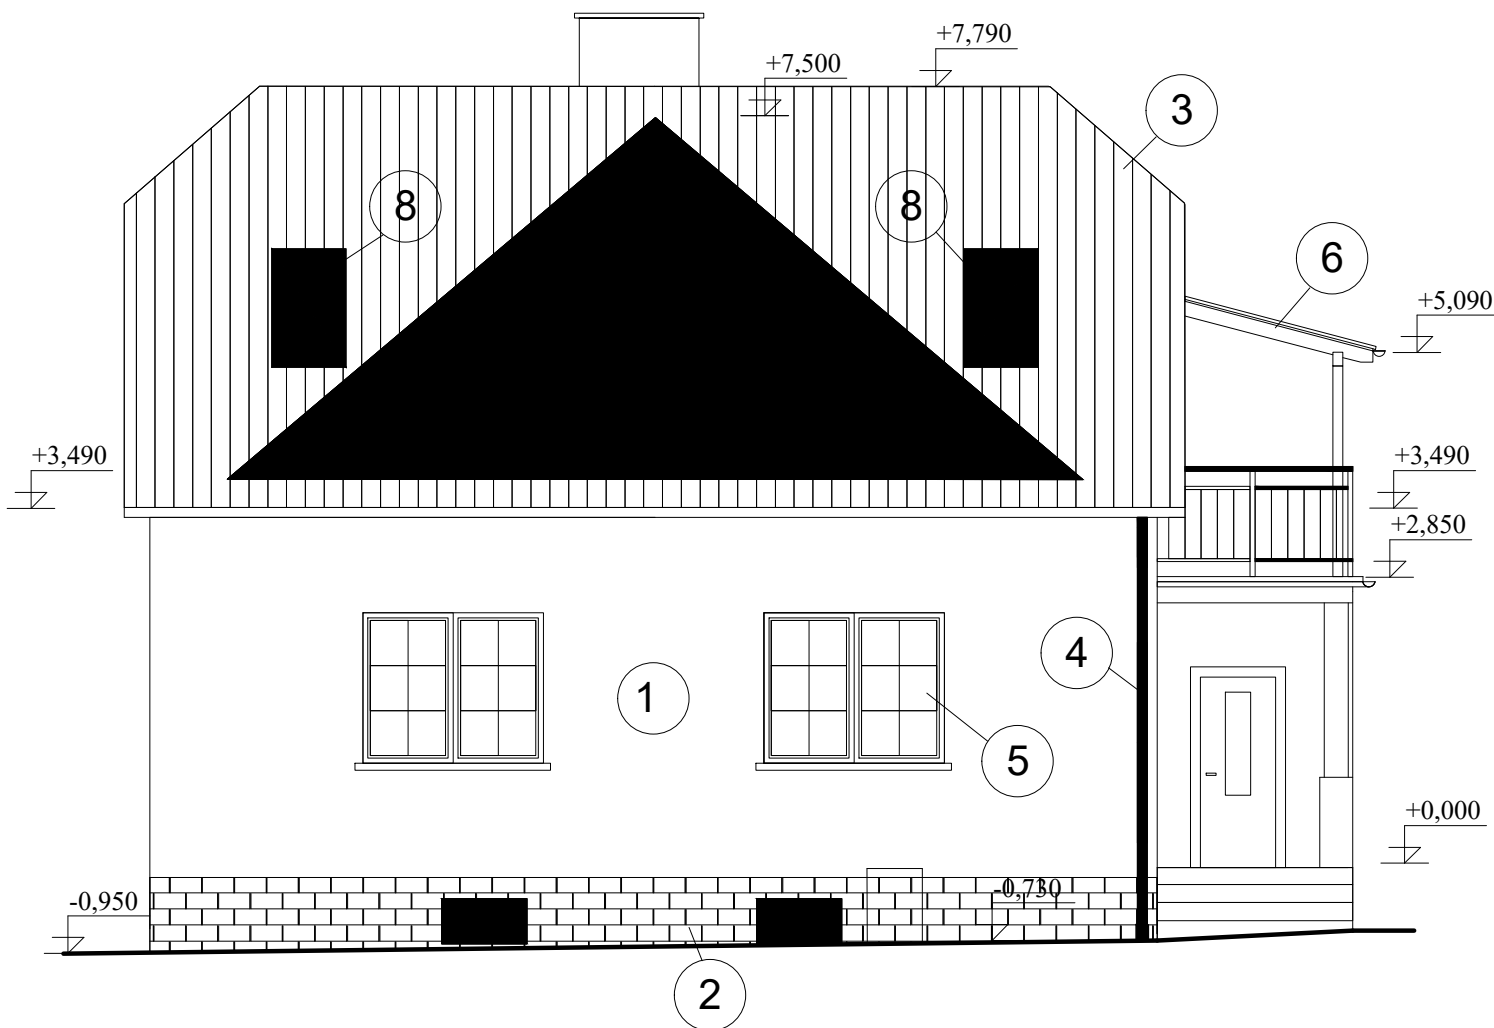

POHLED SEVEROVÝCHODNÍ - NOVÝ STAV

POHLED SEVEROZÁPADNÍ - NOVÝ STAV

LEGENDA:

- 1 ZATEPLENÍ + TENKOVRSŤVÁ FASÁDNÍ OMÍTKA - BÍLÉ BARVY
(PŘESNÝ ODSTÍN DLE VÝBĚRU INVESTORA)
- 2 ZATEPLENÍ + OBKLAD Z LÍCOVÝCH CIHEL - BARVA PÍSKOVÁ
(PŘESNÝ ODSTÍN DLE VÝBĚRU INVESTORA)
- 3 KERAMICKÁ PÁLENÁ TAŠKA - BARVA CIHLOVĚ ČERVENÁ
(ZŮSTÁVÁ PŮVODNÍ KRYTINA)
- 4 NOVÉ KLEMPÍŘSKÉ PRVKY (ŽLABY, OKAPY) - POZINK + RAL - ODSTÍN SVĚTLE HNĚDÁ
(PŘESNÝ ODSTÍN DLE VÝBĚRU INVESTORA)
- 5 NOVÉ FASÁDNÍ VÝPLNĚ OTVORŮ (OKNA, DVEŘE) - BARVA SVĚTLE HNĚDÁ
(PŘESNÝ ODSTÍN DLE VÝBĚRU INVESTORA)
- 6 NOVÝ PŘÍSTŘEŠEK NA BALKÓNEM
DŘEVĚNÁ KONSTRUKCE - KRYTINA LEXAN
- 7 NOVÁ MARKÍZA NAD TERASOU
- 8 NOVÁ STŘEŠNÍ OKNA ROTO

TENTO PROJEKT SLOUŽI PRO STAVEBNÍ POVOLENÍ / OHLÁŠENÍ STAVBY
 VEŠKERÉ ROZMĚRY OVĚŘIT NA STAVBĚ, PŘÍPADNÉ ODCHYLKY
 KONZULTOVAT S PROJEKTANTEM
 PŘI PROVÁDĚNÍ STAVBY NUTNO DODRŽET TECHNICKÉ A TECHNOLOGICKÉ
 PŘEDPISY VÝROBCŮ A PŘÍSLUŠNÉ ČSN
 +0,000 = 247,89 Bpv