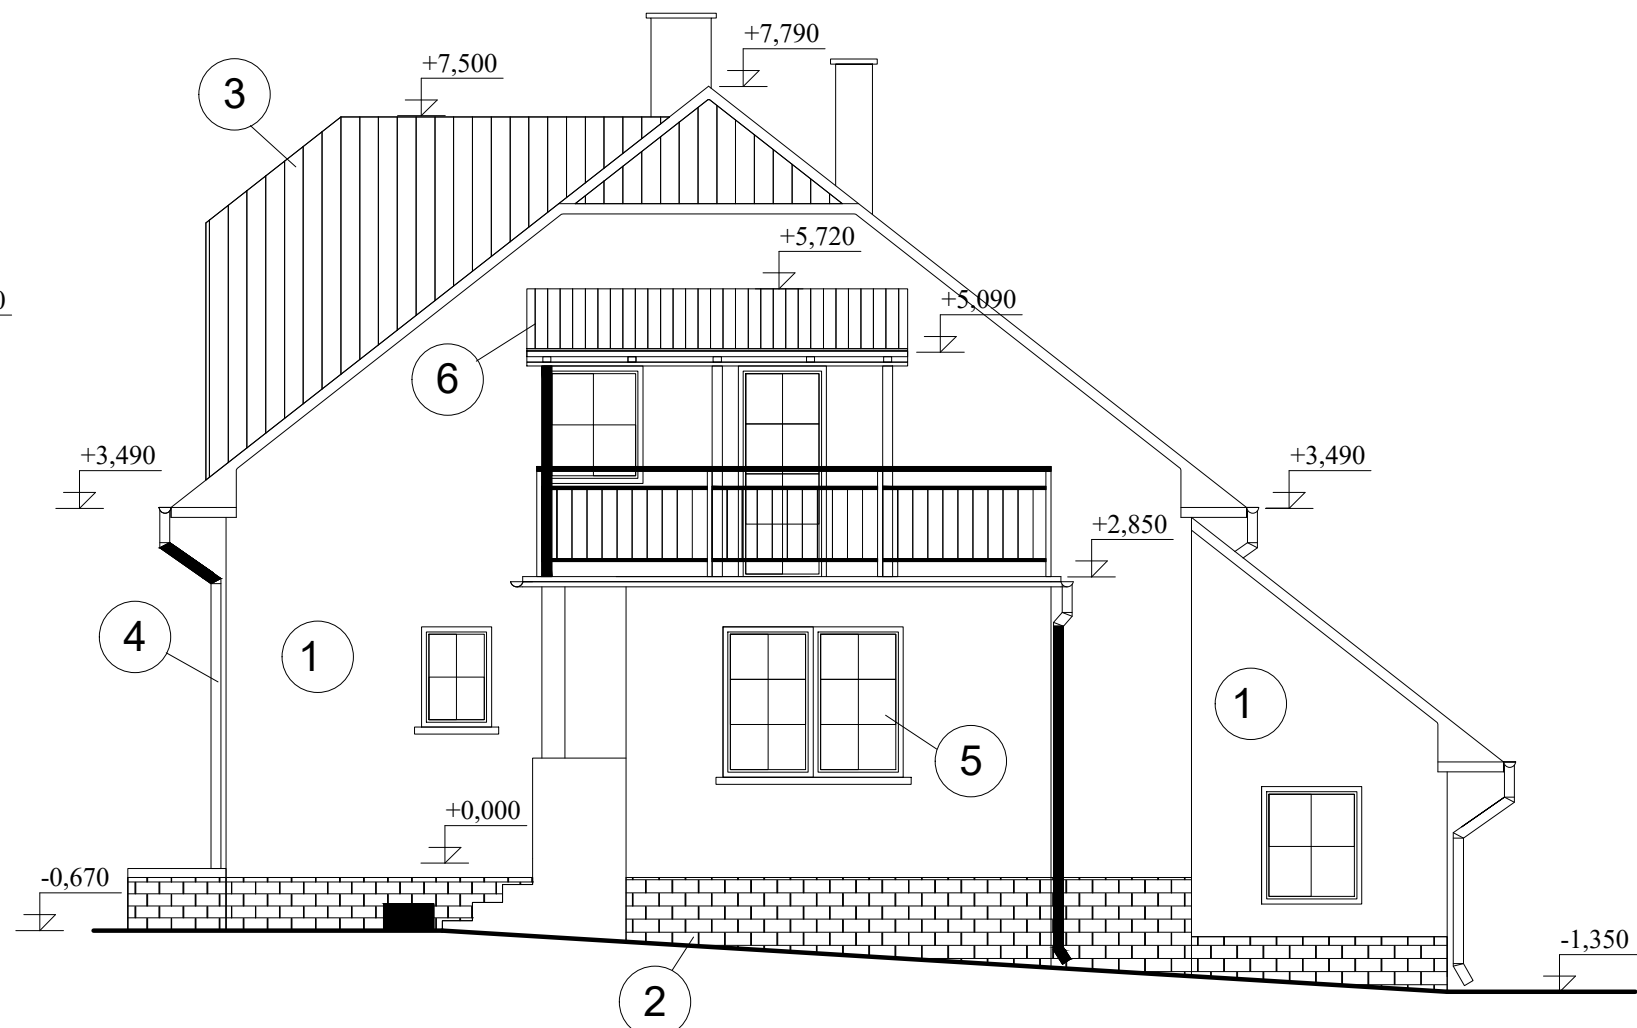

POHLED SEVEROVÝCHODNÍ - NOVÝ STAV

POHLED SEVEROZÁPADNÍ - NOVÝ STAV

LEGENDA:

- 1 ZATEPLENÍ + TENKOVRSŤVÁ FASÁDNÍ OMÍTKA - BÍLÉ BARVY
(PŘESNÝ ODSTÍN DLE VÝBĚRU INVESTORA)
- 2 ZATEPLENÍ + OBKLAD Z LÍCOVÝCH CIHEL - BARVA PÍSKOVÁ
(PŘESNÝ ODSTÍN DLE VÝBĚRU INVESTORA)
- 3 KERAMICKÁ PÁLENÁ TAŠKA - BARVA CIHLOVĚ ČERVENÁ
(ZŮSTÁVÁ PŮVODNÍ KRYTINA)
- 4 NOVÉ KLEMPÍŘSKÉ PRVKY (ŽLABY, OKAPY) - POZINK + RAL - ODSTÍN SVĚTLE HNĚDÁ
(PŘESNÝ ODSTÍN DLE VÝBĚRU INVESTORA)
- 5 NOVÉ FASÁDNÍ VÝPLNĚ OTVORŮ (OKNA, DVEŘE) - BARVA SVĚTLE HNĚDÁ
(PŘESNÝ ODSTÍN DLE VÝBĚRU INVESTORA)
- 6 NOVÝ PŘÍSTŘEŠEK NA BALKÓNEM
DŘEVĚNÁ KONSTRUKCE - KRYTINA LEXAN
- 7 NOVÁ MARKÍZA NAD TERASOU
- 8 NOVÁ STŘEŠNÍ OKNA ROTO

TENTO PROJEKT SLOUŽI PRO STAVEBNÍ POVOLENÍ / OHLÁŠENÍ STAVBY
 VEŠKERÉ ROZMĚRY OVĚŘIT NA STAVBĚ, PŘÍPADNÉ ODCHYLKY
 KONZULTOVAT S PROJEKTANTEM
 PŘI PROVÁDĚNÍ STAVBY NUTNO DODRŽET TECHNICKÉ A TECHNOLOGICKÉ
 PŘEDPISY VÝROBCŮ A PŘÍSLUŠNÉ ČSN
 +0,000 = 247,89 Bpv